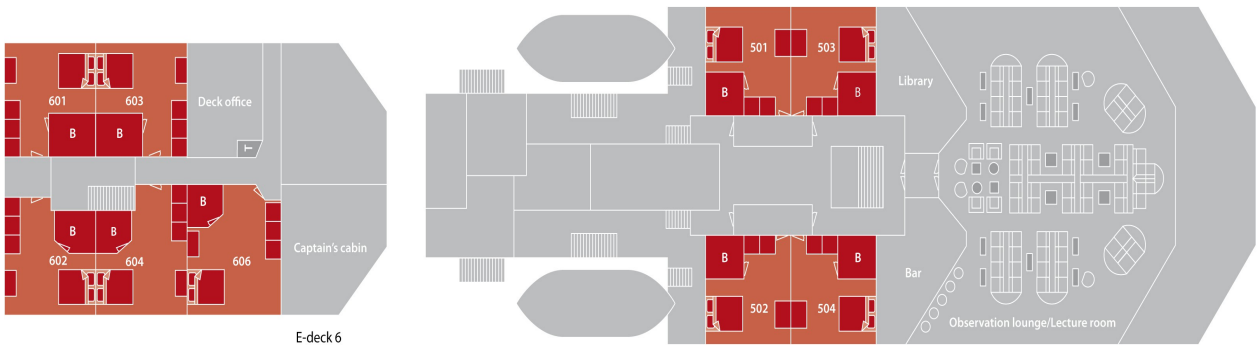

Plancius Cobertes i cabines del vaixell

E-deck 6

F-deck 5