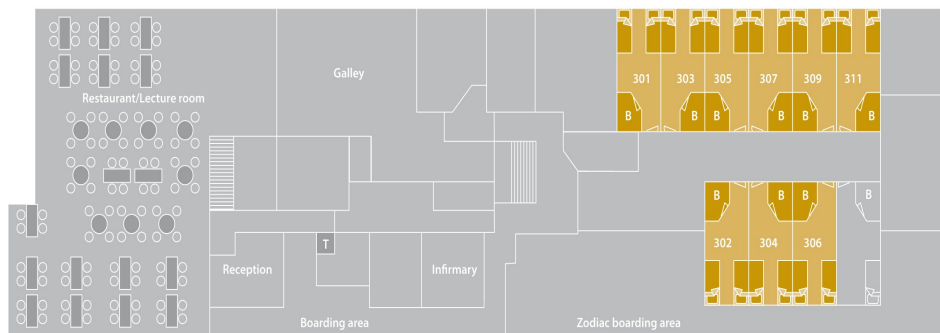

Petits creuers

Trens de Luxe

Vaixells Polars

Plancius Cobertes i cabines del vaixell

E-deck 6

F-deck 5

G-deck 4

J-deck 2

H-deck 3

Petits creuers

Trens de Luxe

Vaixells Polars

Els passatgers tenen accés a cinc cobertes. A la popa de la coberta 5 es troba el saló d'observació, així com la biblioteca i el bar. Per sobre hi ha la cabina del capità. A la coberta quatre estan ubicats la majoria dels camarots i en la tres hi ha el restaurant, una sala de lectura, la infermeria, la recepció del vaixell i les zona per als desembarcaments en zodiacs.

Les cabines

Cabines classe superior (color vermell)

Les cabines de classe superior, tenen aproximadament 21 metres quadrats. Totes elles amb bany privat, dutxa, lavabo i vàter. Disposen de llits de matrimoni (queen bed). També tenen nevera, TV de pantalla plana, telèfon i connexió per a internet.

Vaixells Polars

Cabines triples amb ull de bou (color marró)

Totes elles amb bany privat amb dutxa, lavabo i vàter. Les cabines disposen de dos llits baixos individuals i un alt (llitera), TV de pantalla plana i connexió a internet. Es troben a la 2^a coberta.