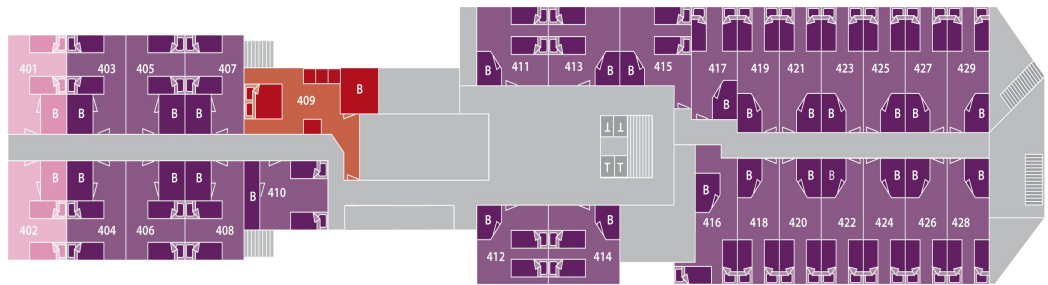

Petits creuers

Trens de Luxe

Vaixells Polars

Plancius Cobertes i cabines del vaixell

E-deck 6

F-deck 5

G-deck 4

J-deck 2

H-deck 3

Petits creuers

Trens de Luxe

Vaixells Polars

Els passatgers tenen accés a cinc cobertes. A la popa de la coberta 5 es troba el saló d'observació, així com la biblioteca i el bar. Per sobre hi ha la cabina del capità. A la coberta quatre estan ubicats la majoria dels camarots i en la tres hi ha el restaurant, una sala de lectura, la infermeria, la recepció del vaixell i les zona per als desembarcaments en zodiacs.

Les cabines

Cabines classe superior (color vermell)

Les cabines de classe superior, tenen aproximadament 21 metres quadrats. Totes elles amb bany privat, dutxa, lavabo i vàter. Disposen de llits de matrimoni (queen bed). També tenen nevera, TV de pantalla plana, telèfon i connexió per a internet.

Vaixells Polars

Cabines triples amb ull de bou (color marró)

Totes elles amb bany privat amb dutxa, lavabo i vàter. Les cabines disposen de dos llits baixos individuals i un alt (llitera), TV de pantalla plana i connexió a internet. Es troben a la 2^a coberta.