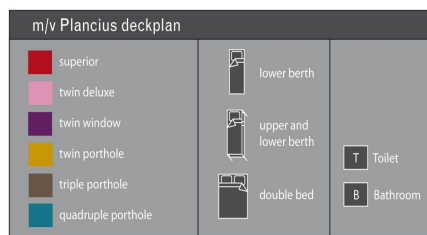

H-deck 3

Petits creuers

Trens de Luxe

Vaixells Polars

Els passatgers tenen accés a cinc cobertes. A la popa de la coberta 5 es troba el saló d'observació, així com la biblioteca i el bar. Per sobre hi ha la cabina del capità. A la coberta quatre estan ubicats la majoria dels camarots i en la tres hi ha el restaurant, una sala de lectura, la infermeria, la recepció del vaixell i les zona per als desembarcaments en zodiacs.

Les cabines

Cabines classe superior (color vermell)

Les cabines de classe superior, tenen aproximadament 21 metres quadrats. Totes elles amb bany privat, dutxa, lavabo i vàter. Disposen de llits de matrimoni (queen bed). També tenen nevera, TV de pantalla plana, telèfon i connexió per a internet.

Cabines dobles Delux (color rosa)

Es troben a la coberta 4. Tenen dos llits baixos, bany privat amb dutxa, lavabo i vàter. Tenen nevera, TV de pantalla plana, telèfon i connexió a internet.

Cabines dobles amb ull de bou (color groc)

Vaixells Polars

Cabines triples amb ull de bou (color marró)

Totes elles amb bany privat amb dutxa, lavabo i vàter. Les cabines disposen de dos llits baixos individuals i un alt (llitera), TV de pantalla plana i connexió a internet. Es troben a la 2^a coberta.