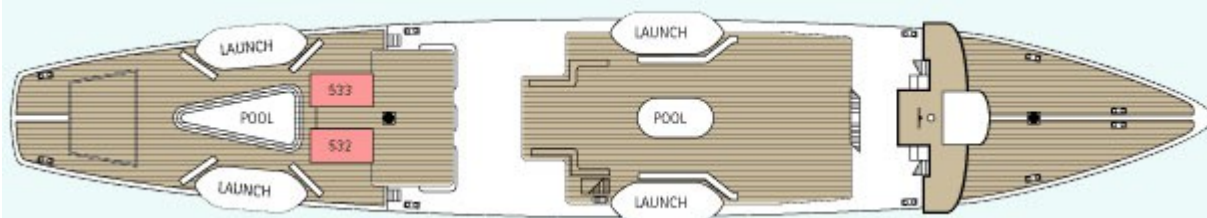

Petits creuers

Trens de Luxe

Vaixells Polars

Star Clipper y Star Flyer

Cobertes i cabines del vaixell

Coberta Sol

La coberta superior disposa de dues piscines i també hi trobem 2 cabines de categoria luxe.

Coberta Principal

En aquesta coberta trobem 6 cabines de categoria luxe. El saló principal i el pont de comandament.

Coberta Clipper

En aquesta coberta es troben, a més del menjador, la recepció del vaixell i un apetita botiga, la majoria de les cabines.

Petits creuers

Trens de Luxe

Vaixells Polars

Coberta Comodoro

En aquesta coberta hi ha cabines de les categories 3, 4 , 5.

Les cabines

Suite Presidencial	22 m2	Cabina exterior de gran luxe. Es troba situada a popa del vaixell a la coberta Clipper. Disposa de llit de matrimoni, minibar, bany de marbre amb hidromassatge.
Categoria 1	14 m2	Cabina de luxe, disposa de llit de matrimoni o dos llits individuals, minibar, bany amb hidromassatge. Accés directe a coberta.
Categoria 2	12 m2	Gran cabina exterior, d'ocupació doble o triple (segons disponibilitat). Llit de matrimoni o dos llits individuals i bany amb dutxa.
Categoria 3	11 m2	Cabina exterior, d'ocupació doble o triple (segons disponibilitat). Llit de matrimoni o dos llits individuals i bany amb dutxa.
Categoria 4	11 m2	Cabina exterior, d'ocupació doble o triple (segons disponibilitat). Llit de matrimoni o dos llits individuals i bany amb dutxa.
Categoria 5	11 m2	Cabina exterior o interior de doble o triple ocupació (segons disponibilitat). Compta amb llit gran o dos llits individuals i bany amb dutxa.
Categoria 6	8 m2	Cabines interiors situades en la coberta Comodoro. Estan proveïdes de lliteres. Disposen de bany amb dutxa.