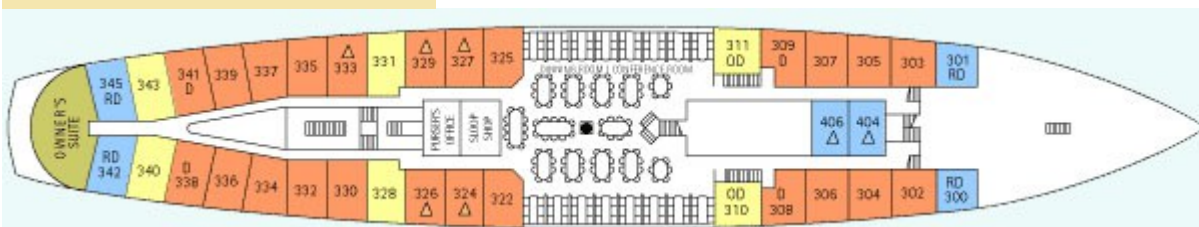

Petits creuers

Trens de Luxe

Vaixells Polars

Star Clipper y Star Flyer

Cobertes i cabines del vaixell

Coberta Sol

La coberta superior disposa de dues piscines i també hi trobem 2 cabines de categoria luxe.

Coberta Principal

En aquesta coberta trobem 6 cabines de categoria luxe. El saló principal i el pont de comandament.

Coberta Clipper

En aquesta coberta es troben, a més del menjador, la recepció del vaixell i un apetita botiga, la majoria de les cabines.

Petits creuers

Trens de Luxe

Vaixells Polars

Coberta Comodoro

En aquesta coberta hi ha cabines de les categories 3, 4 , 5.

Les cabines

Suite Presidencial	22 m2	Cabina exterior de gran luxe. Es troba situada a popa del vaixell a la coberta Clipper. Disposa de llit de matrimoni, minibar, bany de marbre amb hidromassatge.
Categoria 1	14 m2	Cabina de luxe, disposa de llit de matrimoni o dos llits individuals, minibar, bany amb hidromassatge. Accés directe a coberta.
Categoria 2	12 m2	Gran cabina exterior, d'ocupació doble o triple (segons disponibilitat). Llit de matrimoni o dos llits individuals i bany amb dutxa.
Categoria 3	11 m2	Cabina exterior, d'ocupació doble o triple (segons disponibilitat). Llit de matrimoni o dos llits individuals i bany amb dutxa.
Categoria 4	11 m2	Cabina exterior, d'ocupació doble o triple (segons disponibilitat). Llit de matrimoni o dos llits individuals i bany amb dutxa.
Categoria 5	11 m2	Cabina exterior o interior de doble o triple ocupació (segons disponibilitat). Compta amb llit gran o dos llits individuals i bany amb dutxa.
Categoria 6	8 m2	Cabines interiors situades en la coberta Comodoro. Estan proveïdes de lliteres. Disposen de bany amb dutxa.