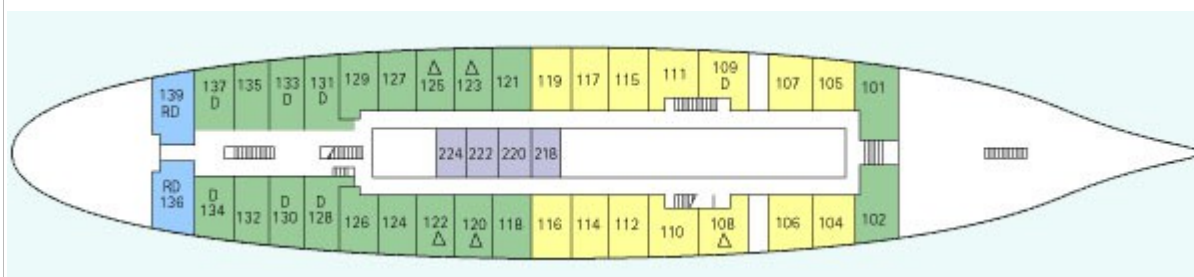

Petits creuers

Trens de Luxe

Vaixells Polars

Coberta Comodoro

En aquesta coberta hi ha cabines de les categories 3, 4 , 5.

Les cabines

Suite Presidencial	22 m2	Cabina exterior de gran luxe. Es troba situada a popa del vaixell a la coberta Clipper. Disposa de llit de matrimoni, minibar, bany de marbre amb hidromassatge.
Categoria 1	14 m2	Cabina de luxe, disposa de llit de matrimoni o dos llits individuals, minibar, bany amb hidromassatge. Accés directe a coberta.
Categoria 2	12 m2	Gran cabina exterior, d'ocupació doble o triple (segons disponibilitat). Llit de matrimoni o dos llits individuals i bany amb dutxa.
Categoria 3	11 m2	Cabina exterior, d'ocupació doble o triple (segons disponibilitat). Llit de matrimoni o dos llits individuals i bany amb dutxa.
Categoria 4	11 m2	Cabina exterior, d'ocupació doble o triple (segons disponibilitat). Llit de matrimoni o dos llits individuals i bany amb dutxa.
Categoria 5	11 m2	Cabina exterior o interior de doble o triple ocupació (segons disponibilitat). Compta amb llit gran o dos llits individuals i bany amb dutxa.
Categoria 6	8 m2	Cabines interiors situades en la coberta Comodoro. Estan proveïdes de lliteres. Disposen de bany amb dutxa.