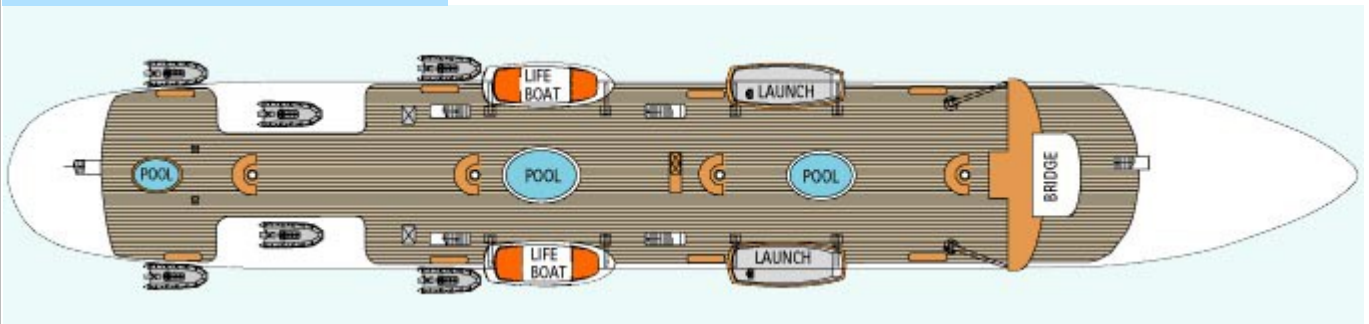

Petits creuers

Trens de Luxe

Vaixells Polars

Royal Clipper

Cobertes i cabines del vaixell

Coberta Sol

A la coberta superior trobem les tres piscines amb què compta el veler.

Coberta Principal

En aquesta coberta trobem les suites de luxe i 2 cabines de primera categoria. El saló d'observació, el bar Tropical, la biblioteca i el piano bar.

Coberta Clipper

En aquesta coberta es troben la majoria de les cabines i el despatx del sobrecàrrec.

Petits creuers

Trens de Luxe

Vaixells Polars

Coberta Comodoro

A més del menjador, en aquesta coberta hi ha cabines de les categories 3, 4 i 5. També trobem l'accés a la sala de Fitness "Captain Nemo".

Les cabines