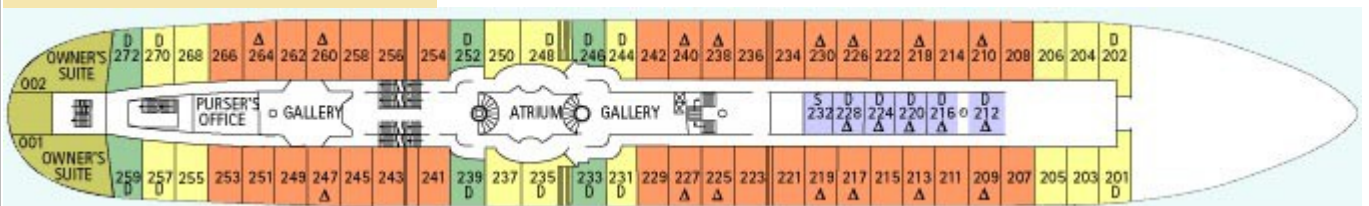

Petits creuers

Trens de Luxe

Vaixells Polars

Royal Clipper

Cobertes i cabines del vaixell

Coberta Sol

A la coberta superior trobem les tres piscines amb què compta el veler.

Coberta Principal

En aquesta coberta trobem les suites de luxe i 2 cabines de primera categoria. El saló d'observació, el bar Tropical, la biblioteca i el piano bar.

Coberta Clipper

En aquesta coberta es troben la majoria de les cabines i el despatx del sobrecàrrec.

Suite Presidencial	40 m ²	Cabines exteriors de gran luxe. Es troben situades a popa del vaixell a la coberta Clipper. Disposen de llit de matrimoni, minibar / nevera, bany de marbre amb hidromassatge.
Suite Luxe	21 m ²	Suites de luxe. Es troben situades a la coberta Principal. Disposen d'un balcó privat que dona a l'exterior de la coberta. Consten de llit de matrimoni, minibar / nevera, bany de marbre amb hidromassatge.
Categoria 1	14,5 m ²	Cabina de luxe, disposa de llit de matrimoni, minibar, bany amb hidromassatge. Accés directe a coberta.
Categoria 2	13,5 m ²	Gran cabina exterior, d'ocupació doble o triple (segons disponibilitat). Llit de matrimoni o dos llits individuals i bany amb dutxa.
Categoria 3	13,5 m ²	Cabina exterior, d'ocupació doble o triple (segons disponibilitat). Llit de matrimoni o dos llits individuals i bany amb dutxa.
Categoria 4	13,5 m ²	Cabina exterior, d'ocupació doble o triple (segons disponibilitat). Llit de matrimoni o dos llits individuals i bany amb dutxa.
Categoria 5	11 m ²	Cabina exterior de doble o triple ocupació (consultar disponibilitat). Compta amb llit gran o dos llits individuals i bany amb dutxa.
Categoria 6	10 m ²	Cabines interiors situades en la coberta Clipper. Estan proveïdes de lliteres. Disposen de bany amb dutxa.