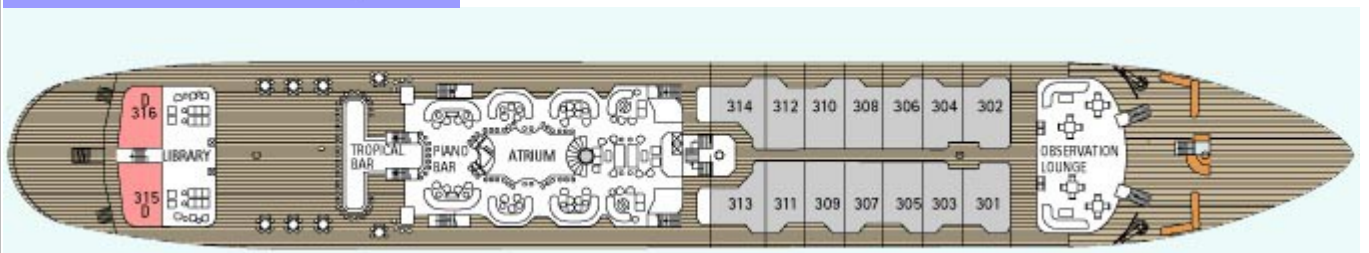

Petits creuers

Trens de Luxe

Vaixells Polars

Royal Clipper

Cobertes i cabines del vaixell

Coberta Sol

A la coberta superior trobem les tres piscines amb què compta el veler.

Coberta Principal

En aquesta coberta trobem les suites de luxe i 2 cabines de primera categoria. El saló d'observació, el bar Tropical, la biblioteca i el piano bar.

Coberta Clipper

En aquesta coberta es troben la majoria de les cabines i el despatx del sobrecàrrec.