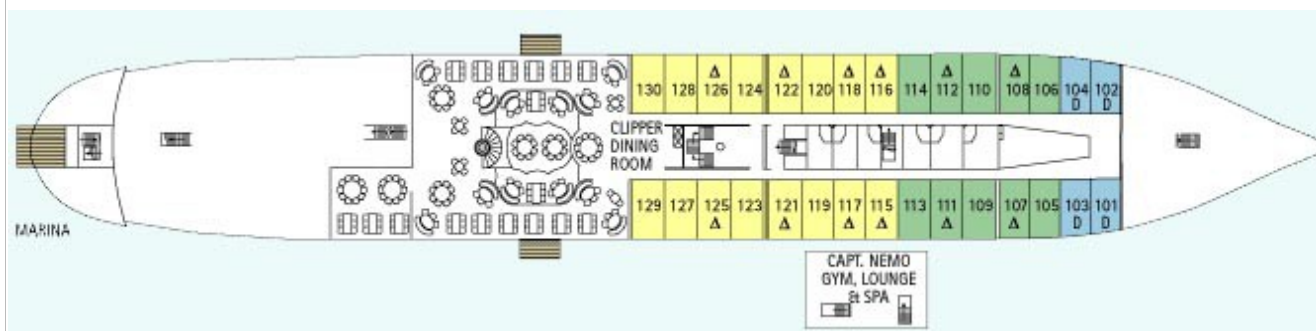

Petits creuers

Trens de Luxe

Vaixells Polars

Coberta Comodoro

A més del menjador, en aquesta coberta hi ha cabines de les categories 3, 4 i 5. També trobem l'accés a la sala de Fitness "Captain Nemo".

Les cabines

Suite Presidencial	40 m ²	Cabines exteriors de gran luxe. Es troben situades a popa del vaixell a la coberta Clipper. Disposen de llit de matrimoni, minibar / nevera, bany de marbre amb hidromassatge.
Suite Luxe	21 m ²	Suites de luxe. Es troben situades a la coberta Principal. Disposen d'un balcó privat que dona a l'exterior de la coberta. Consten de llit de matrimoni, minibar / nevera, bany de marbre amb hidromassatge.
Categoria 1	14,5 m ²	Cabina de luxe, disposa de llit de matrimoni, minibar, bany amb hidromassatge. Accés directe a coberta.
Categoria 2	13,5 m ²	Gran cabina exterior, d'ocupació doble o triple (segons disponibilitat). Llit de matrimoni o dos llits individuals i bany amb dutxa.
Categoria 3	13,5 m ²	Cabina exterior, d'ocupació doble o triple (segons disponibilitat). Llit de matrimoni o dos llits individuals i bany amb dutxa.
Categoria 4	13,5 m ²	Cabina exterior, d'ocupació doble o triple (segons disponibilitat). Llit de matrimoni o dos llits individuals i bany amb dutxa.
Categoria 5	11 m ²	Cabina exterior de doble o triple ocupació (consultar disponibilitat). Compta amb llit gran o dos llits individuals i bany amb dutxa.
Categoria 6	10 m ²	Cabines interiors situades en la coberta Clipper. Estan proveïdes de lliteres. Disposen de bany amb dutxa.